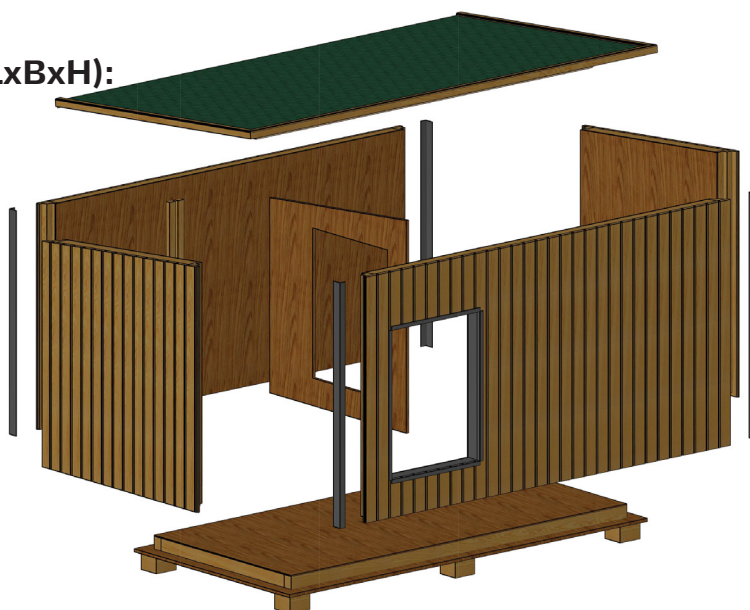

Verstärkt mit Zinkprofilen.

Füße

6 Stück, Eichenholz.

Außenmaße ohne Dach und Füße (LxBxH):

M: 108 x 55 x 64 cm

L: 153 x 76 x 90 cm

XL: 185 x 96 x 98 cm

Dachmaße (LxB):

M: 130 x 77 cm

L: 174 x 97 cm

XL: 206 x 117 cm

Türöffnung (BxH):

M: 25 x 34 cm

L: 31 x 54 cm

XL: 45 x 60 cm

Tür aus durchsichtigem Polyethylen als Zubehör erhältlich.